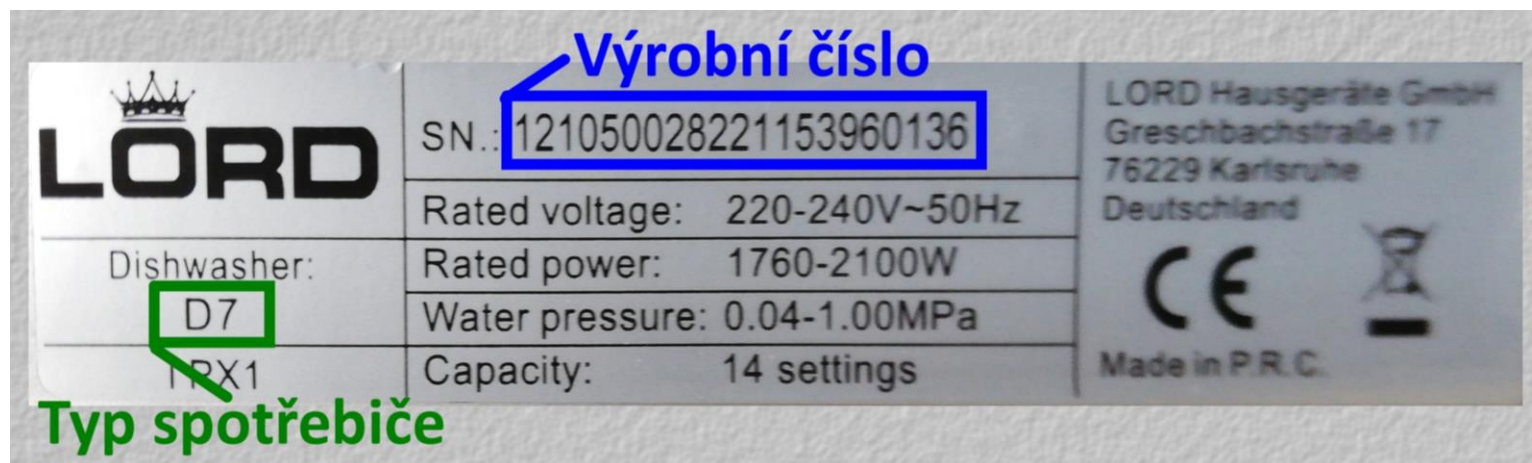

2. Verze výrobního čísla:

Obsahuje celkem **21** číslic.